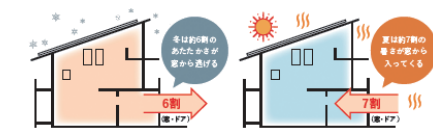

20.5万円 (税込 225,500円)

便利な棚と
清潔感!

TOTO オクタブ 間口90cm
メーカー希望小売価格:429,300円
■ノズルきれい
■セフィオンテクト
■フチなし形状
■お掃除ミスト
■オート便器洗浄

25.7万円 (税込 282,700円)

一体型で
使いやすい!

TOTO WL一体形便器GG1-800
メーカー希望小売価格:269,900円
■プレミスト
■ノズルきれい
■セフィオンテクト

14.0万円 (税込 154,100円)

トイレ空間も
きれいな長持ち

LIXIL サティスSタイプ
メーカー希望小売価格:366,000円
■アクアセラミック
■フチレス形状
■鉢内除菌
■お掃除ラクラク
■フルオート便座
■停電対応

27.4万円 (税込 301,950円)

その他リフォームメニュー

シロアリ対策

ご自宅の床下は大丈夫ですか? 湿気やシロアリ被害で手遅れになる前に大切な住まいを長持ちさせましょう。しばらく確認していない方、ご不安な方は一度お問合せください。無料診断からさせていただきます。

断熱リフォーム

室内の温度は窓が決めます!
窓リフォームで断熱性能が3.5倍に!

※断熱性能比較は、断熱材の種類、断熱材の厚さ、窓の大きさによって異なります。

「健康寿命」に関わる家の断熱。最大200万円の補助金でお得にリフォームしましょう。今の窓に内窓を付けるとエアコンやストーブの効きは劇的に変わります。温度の変化を少なくして快適でゆたかな暮らしに。

まだ間に合う！ 補助金でトクする 水廻りリフォーム大相談会